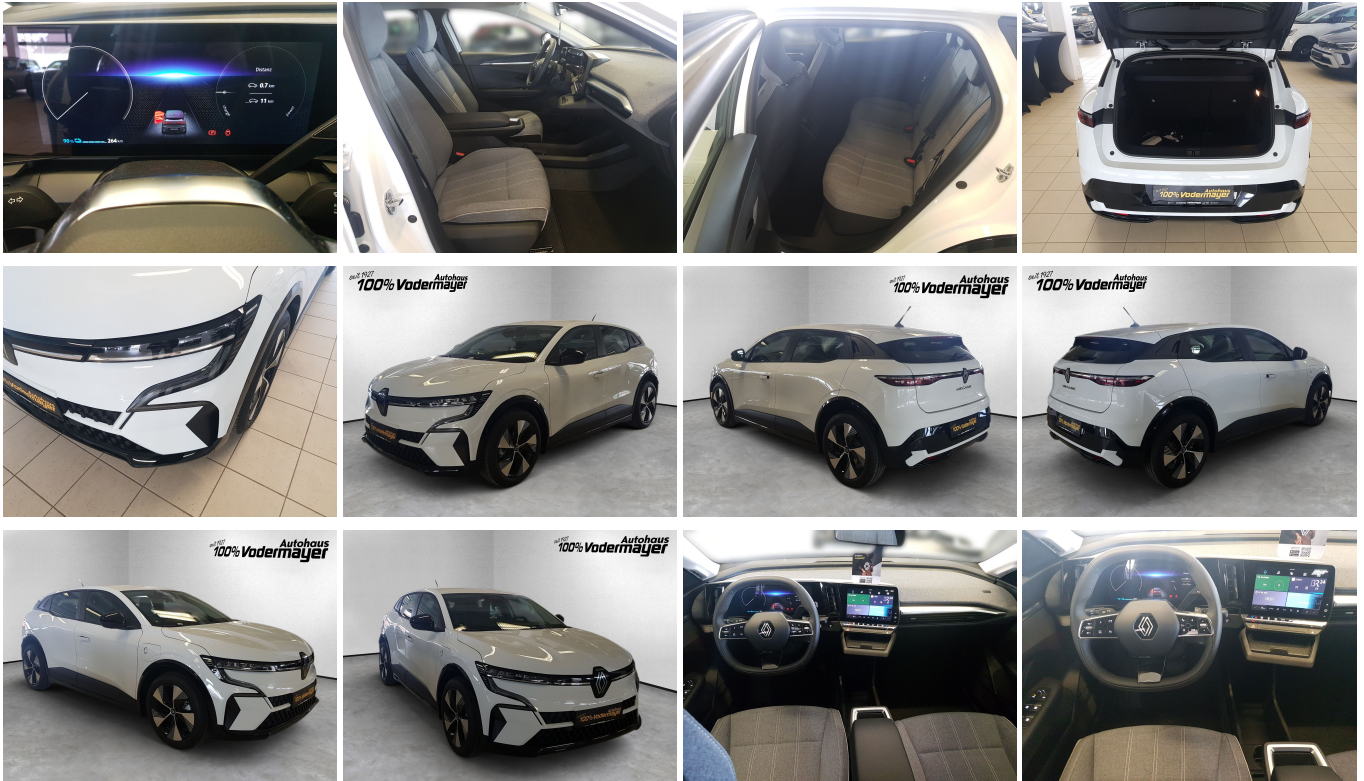

Renault Megane Equilibre E-Tech EV40

Unser Angebotspreis:

24.900,-€

20.924,- € netto

19% MwSt ausweisbar

Fahrzeugnummer 70227860

Schnellinformationen

Fahrzeugart	Gebrauchtfahrzeug	Klasse	Megane cm ³
Kategorie	Limousine	Hubraum	0
Erstzulassung	12/2022	Außenfarbe	cm ³
Laufleistung	4280 km	Innenfarbe	Andere
Leistung	96 kW (131 PS)	Innenausstattung	Andere cm ³
Kraftstoffart	Elektro		
Getriebe	Automatik		

CO₂-Emissionen (kombiniert) in g/km:

0

CO₂-Klasse:

A

Fahrzeugausstattung

ABS	ESP
Einparkhilfe	Einparkhilfe Kamera
Einparkhilfe Sensoren hinten	Klimaanlage
Klimaanlage	Kurvenlicht
Leichtmetallfelgen	Lichtsensor
Nebelscheinwerfer	Tagfahrlicht
Tempomat	Zentralverriegelung
elektrische Seitenspiegel	